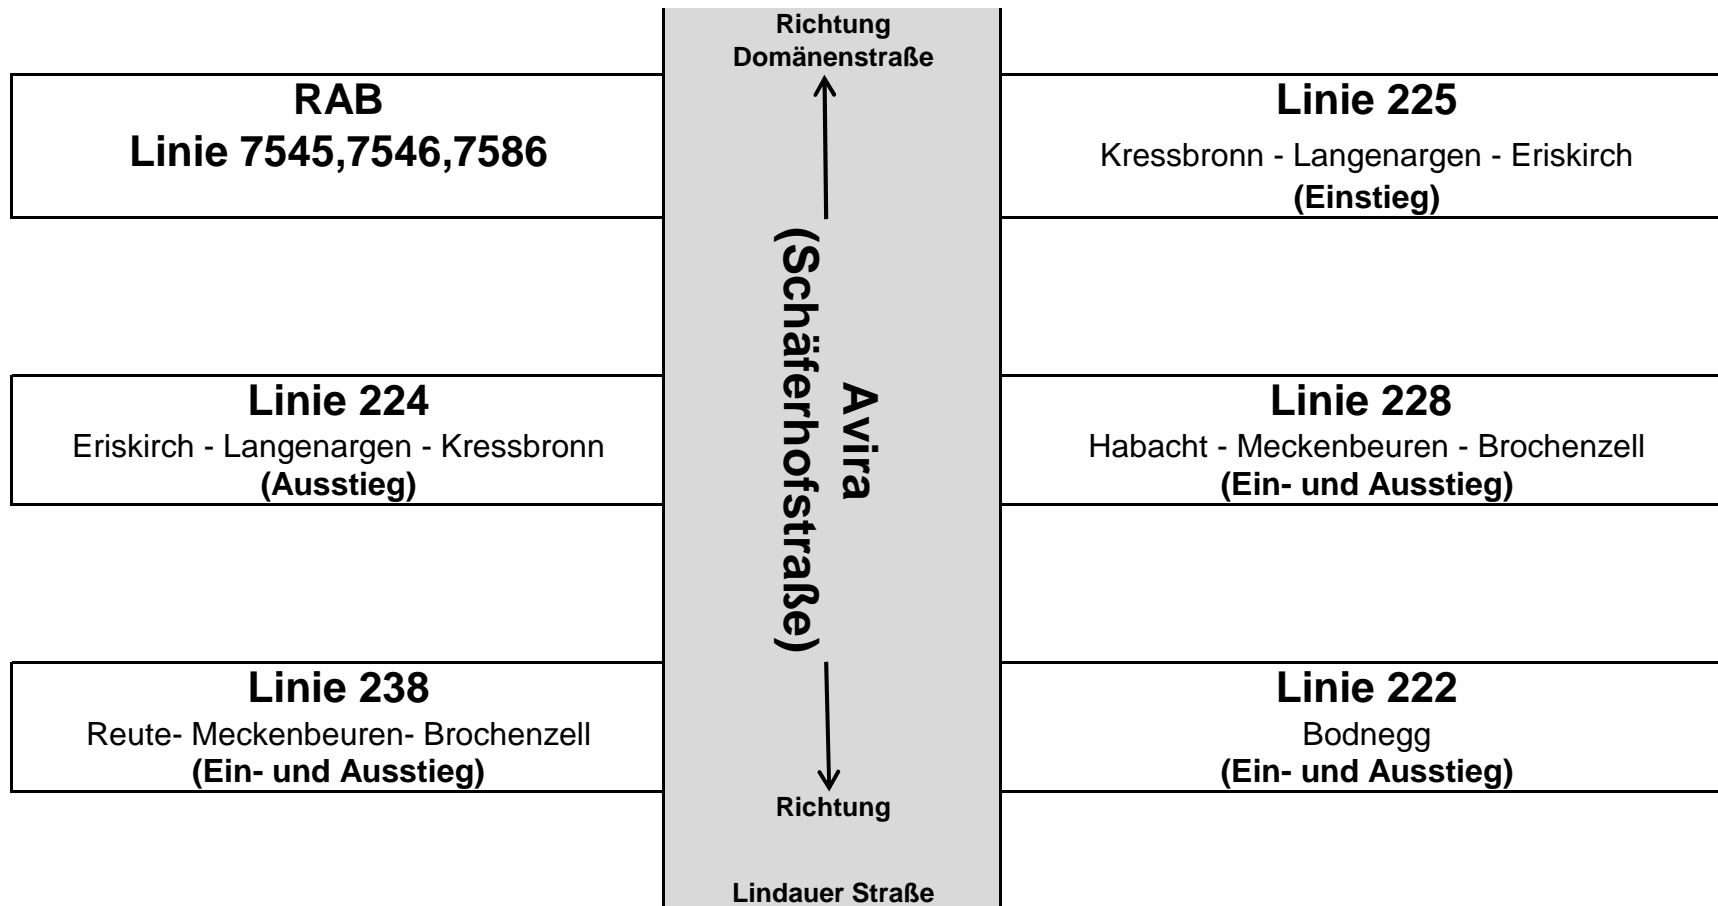

Haltestellenbelegung ab 29.10.2018 bis 07.06.2019

Avira (Schäferhofstraße)

Haltestellenbelegung ab 29.10.2018 bis 07.06.2019

Langenargenerstraße

Haltestellenbelegung ab 29.10.2018 bis 07.06.2019

Martin- Luther- Strasse