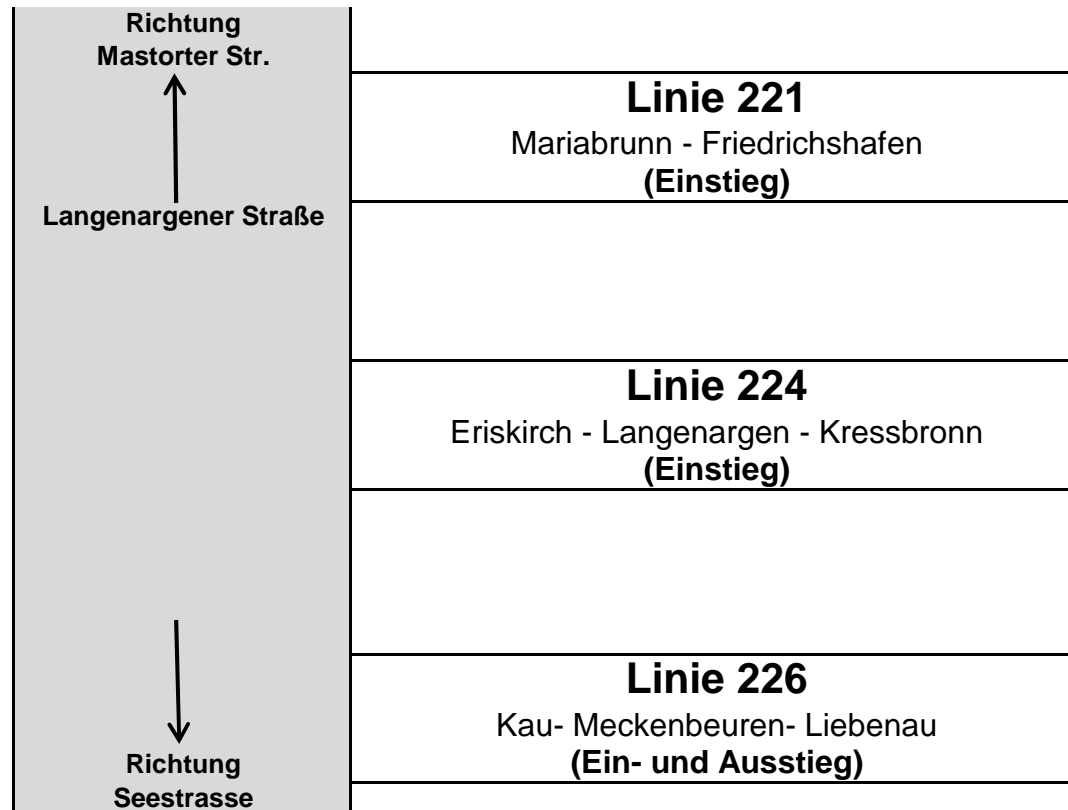

Haltestellenbelegung ab 29.10.2018 bis 07.06.2019

Avira (Schäferhofstraße)

Haltestellenbelegung ab 29.10.2018 bis 07.06.2019

Langenargenerstraße

Haltestellenbelegung ab 29.10.2018 bis 07.06.2019

Martin- Luther- Strasse